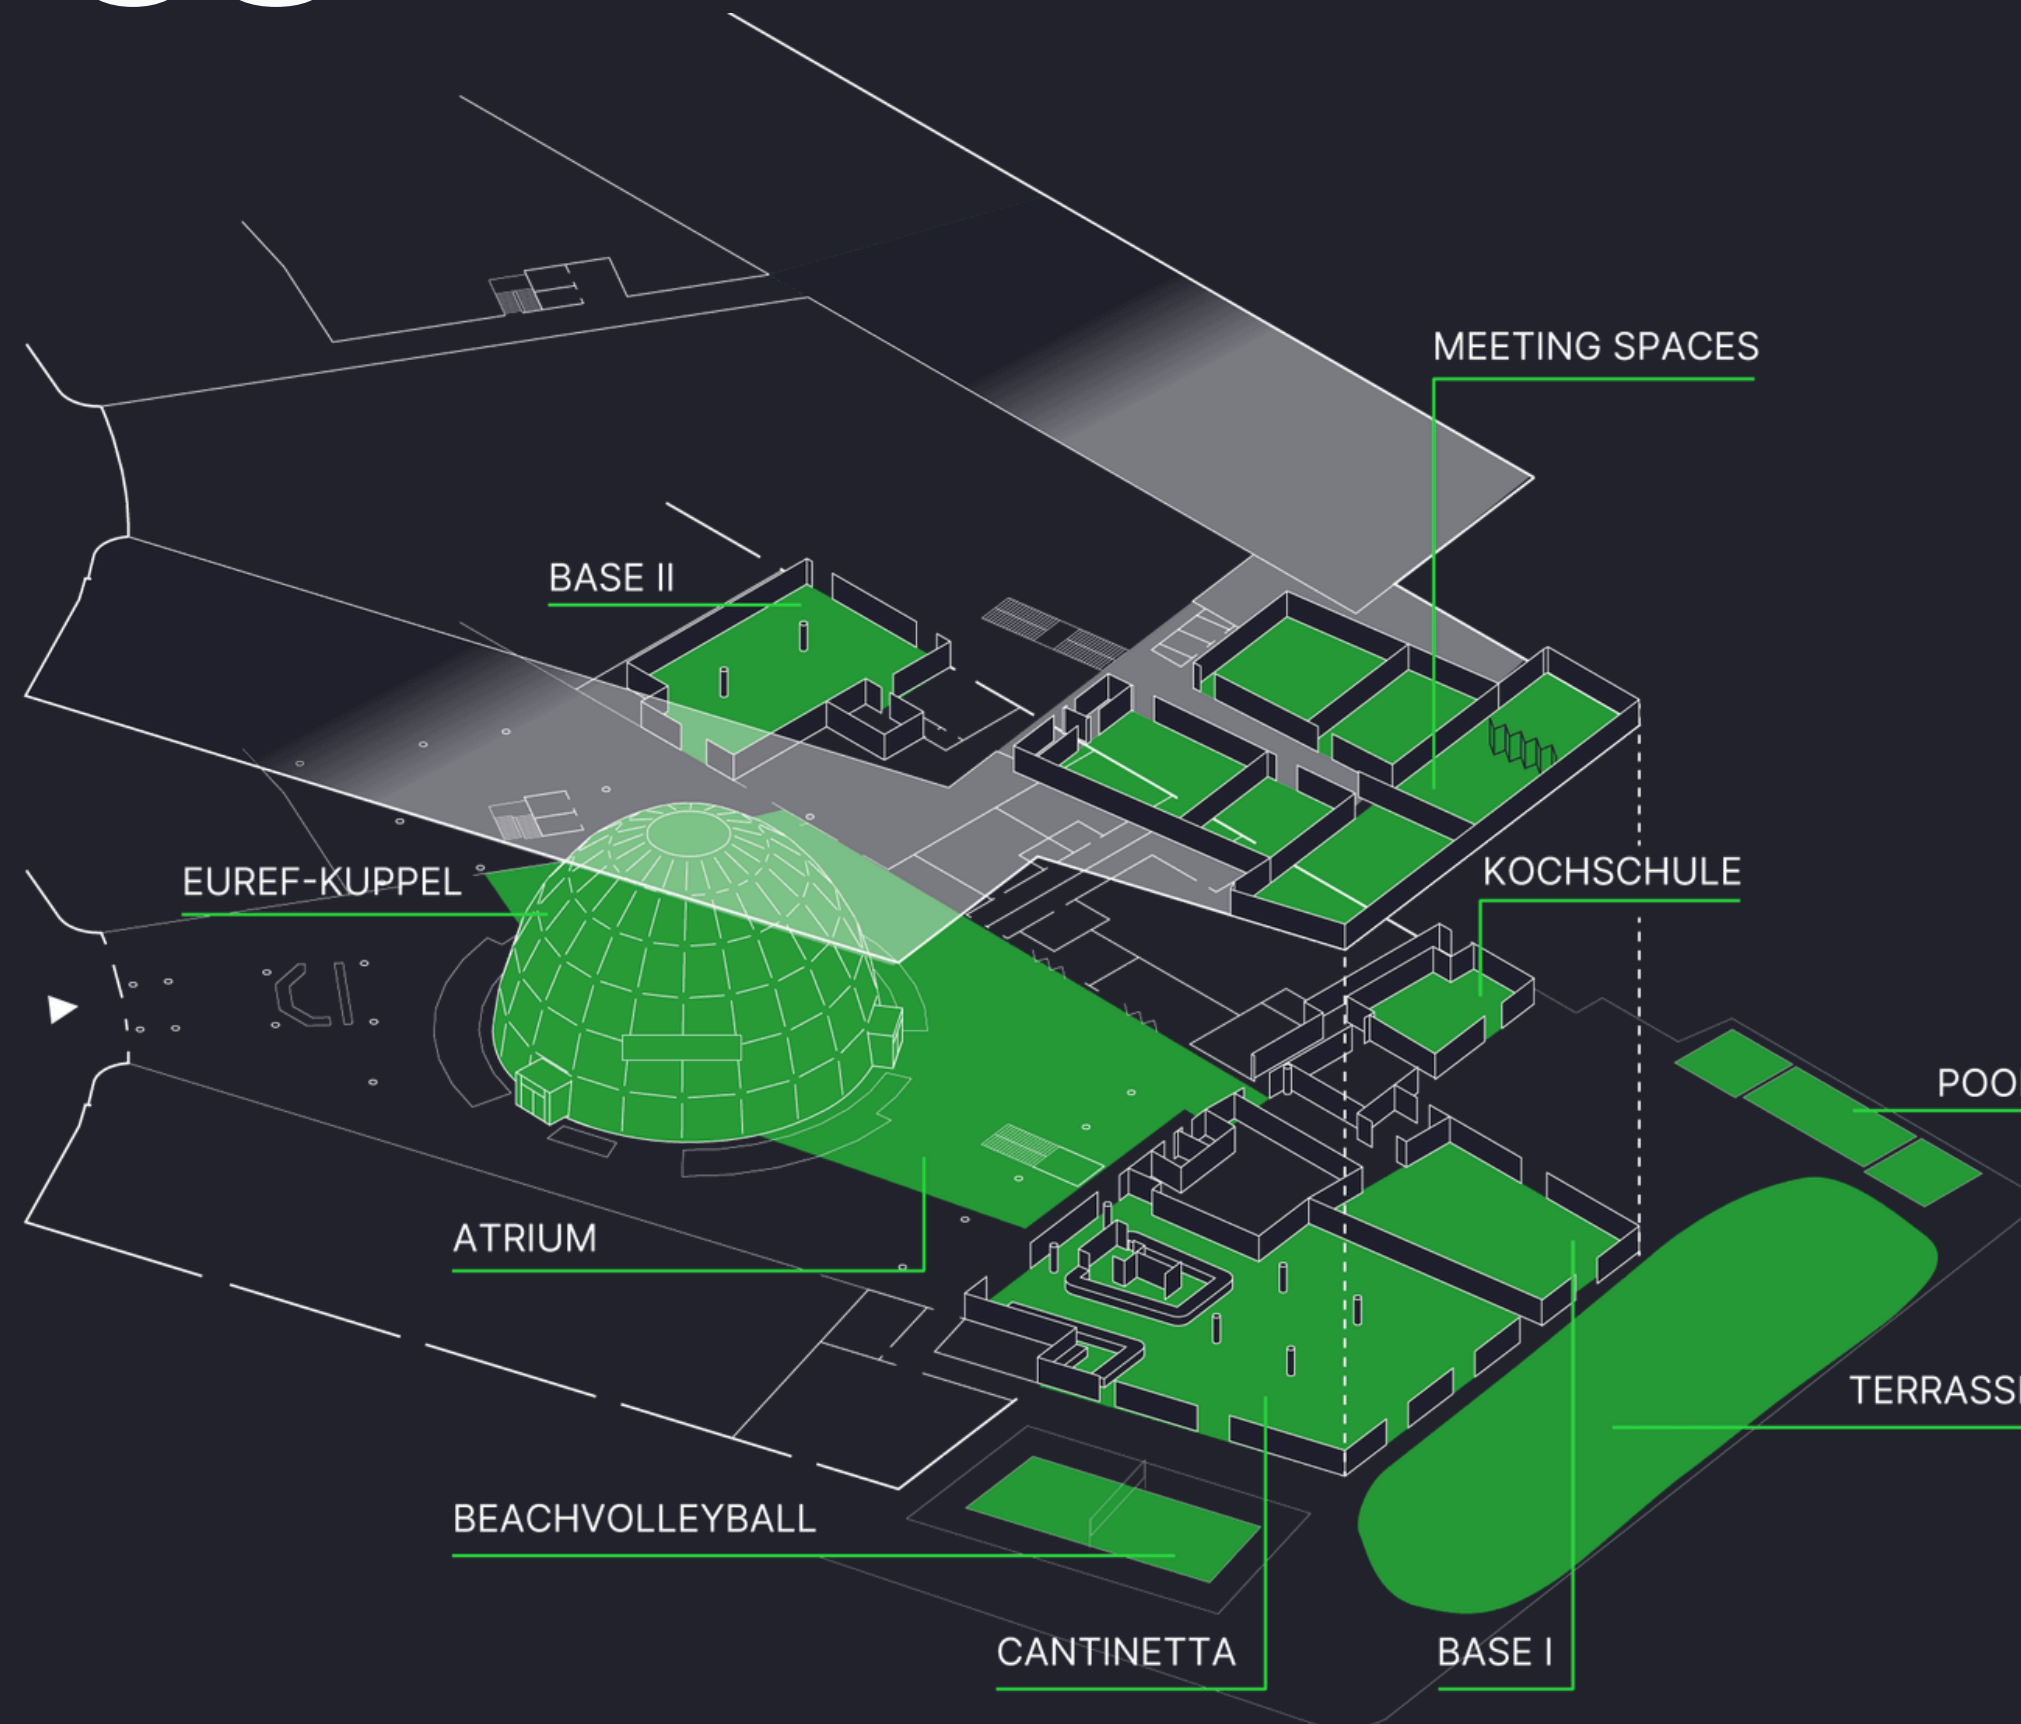

EIN CAMPUS

EUREF Event★
VISIONÄR. IKONISCH. EXZELLENT.

FLUGHAFEN BAHNHOF DÜSSELDORF
MIT DIREKTER ANBINDUNG ZUM
DÜSSELDORF AIRPORT