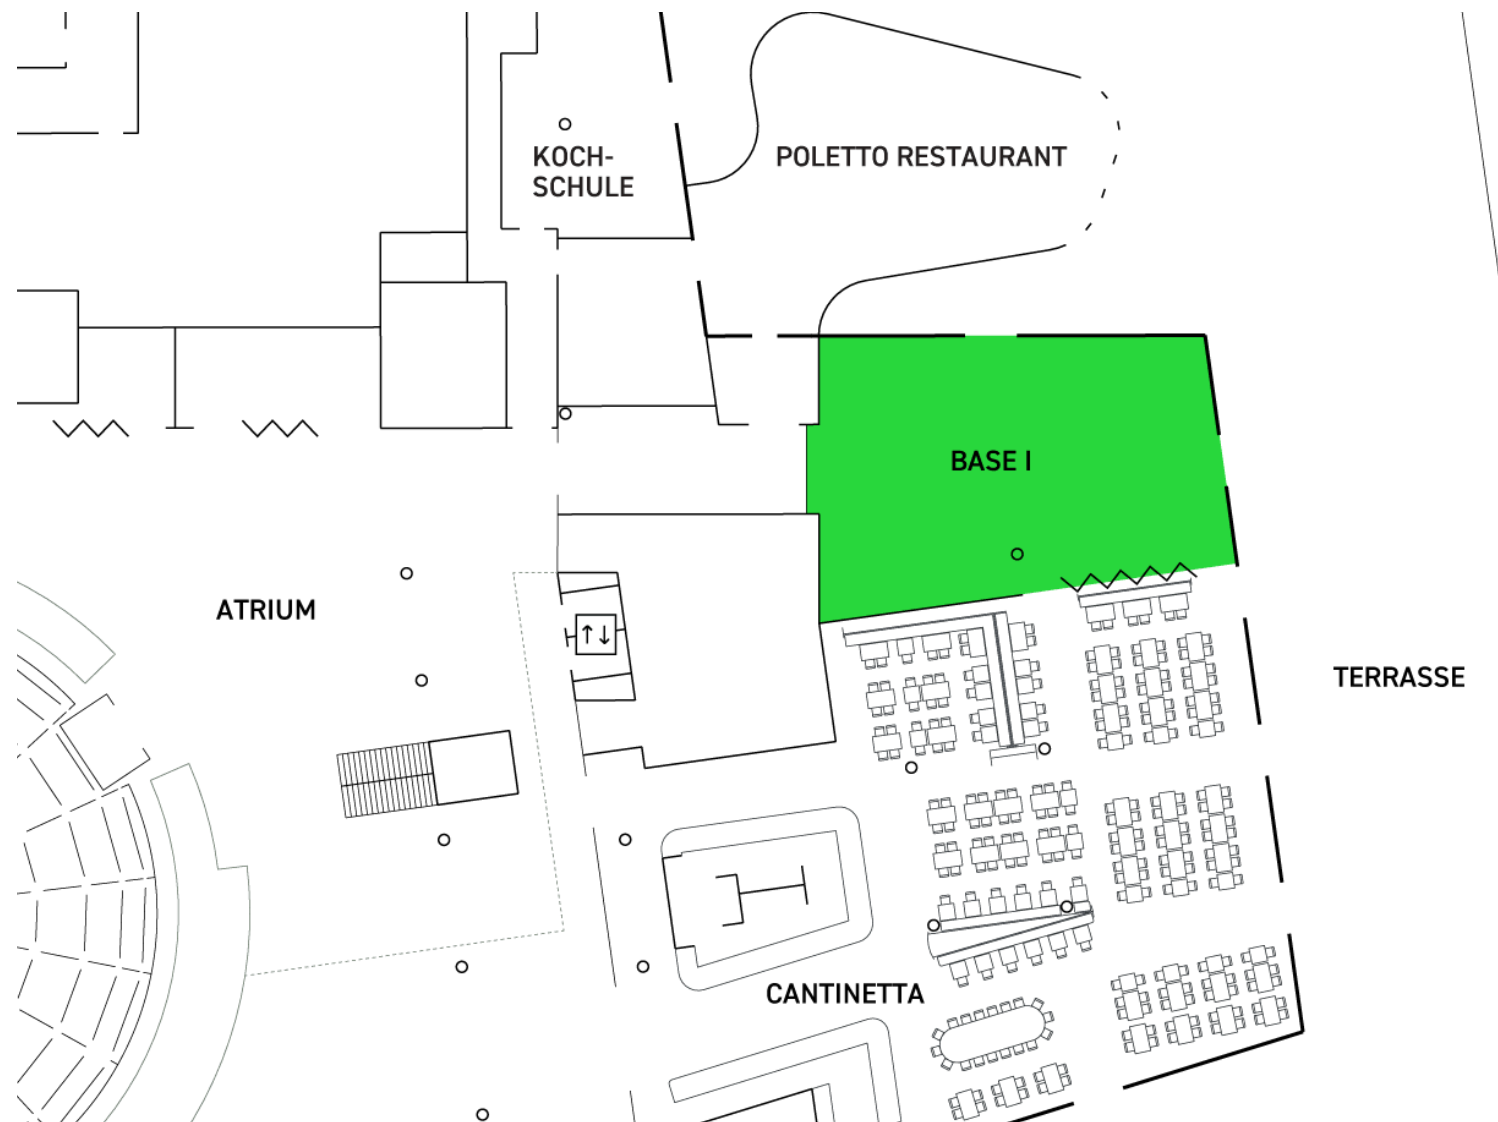

Ausgestattet mit neuester Technik und durchdachtem Raumkonzept, bieten sie alles, was Sie für erfolgreiche Veranstaltungen benötigen.

Mit jeweils über 300 m² Fläche überzeugen beide Räumlichkeiten durch ihre Großzügigkeit, Helligkeit und ein offenes Ambiente.

GRUNDRISSE UND GRÖSSEN

EG

Base 1: 342 m²

Base 2: 308 m²

200

100

40

200