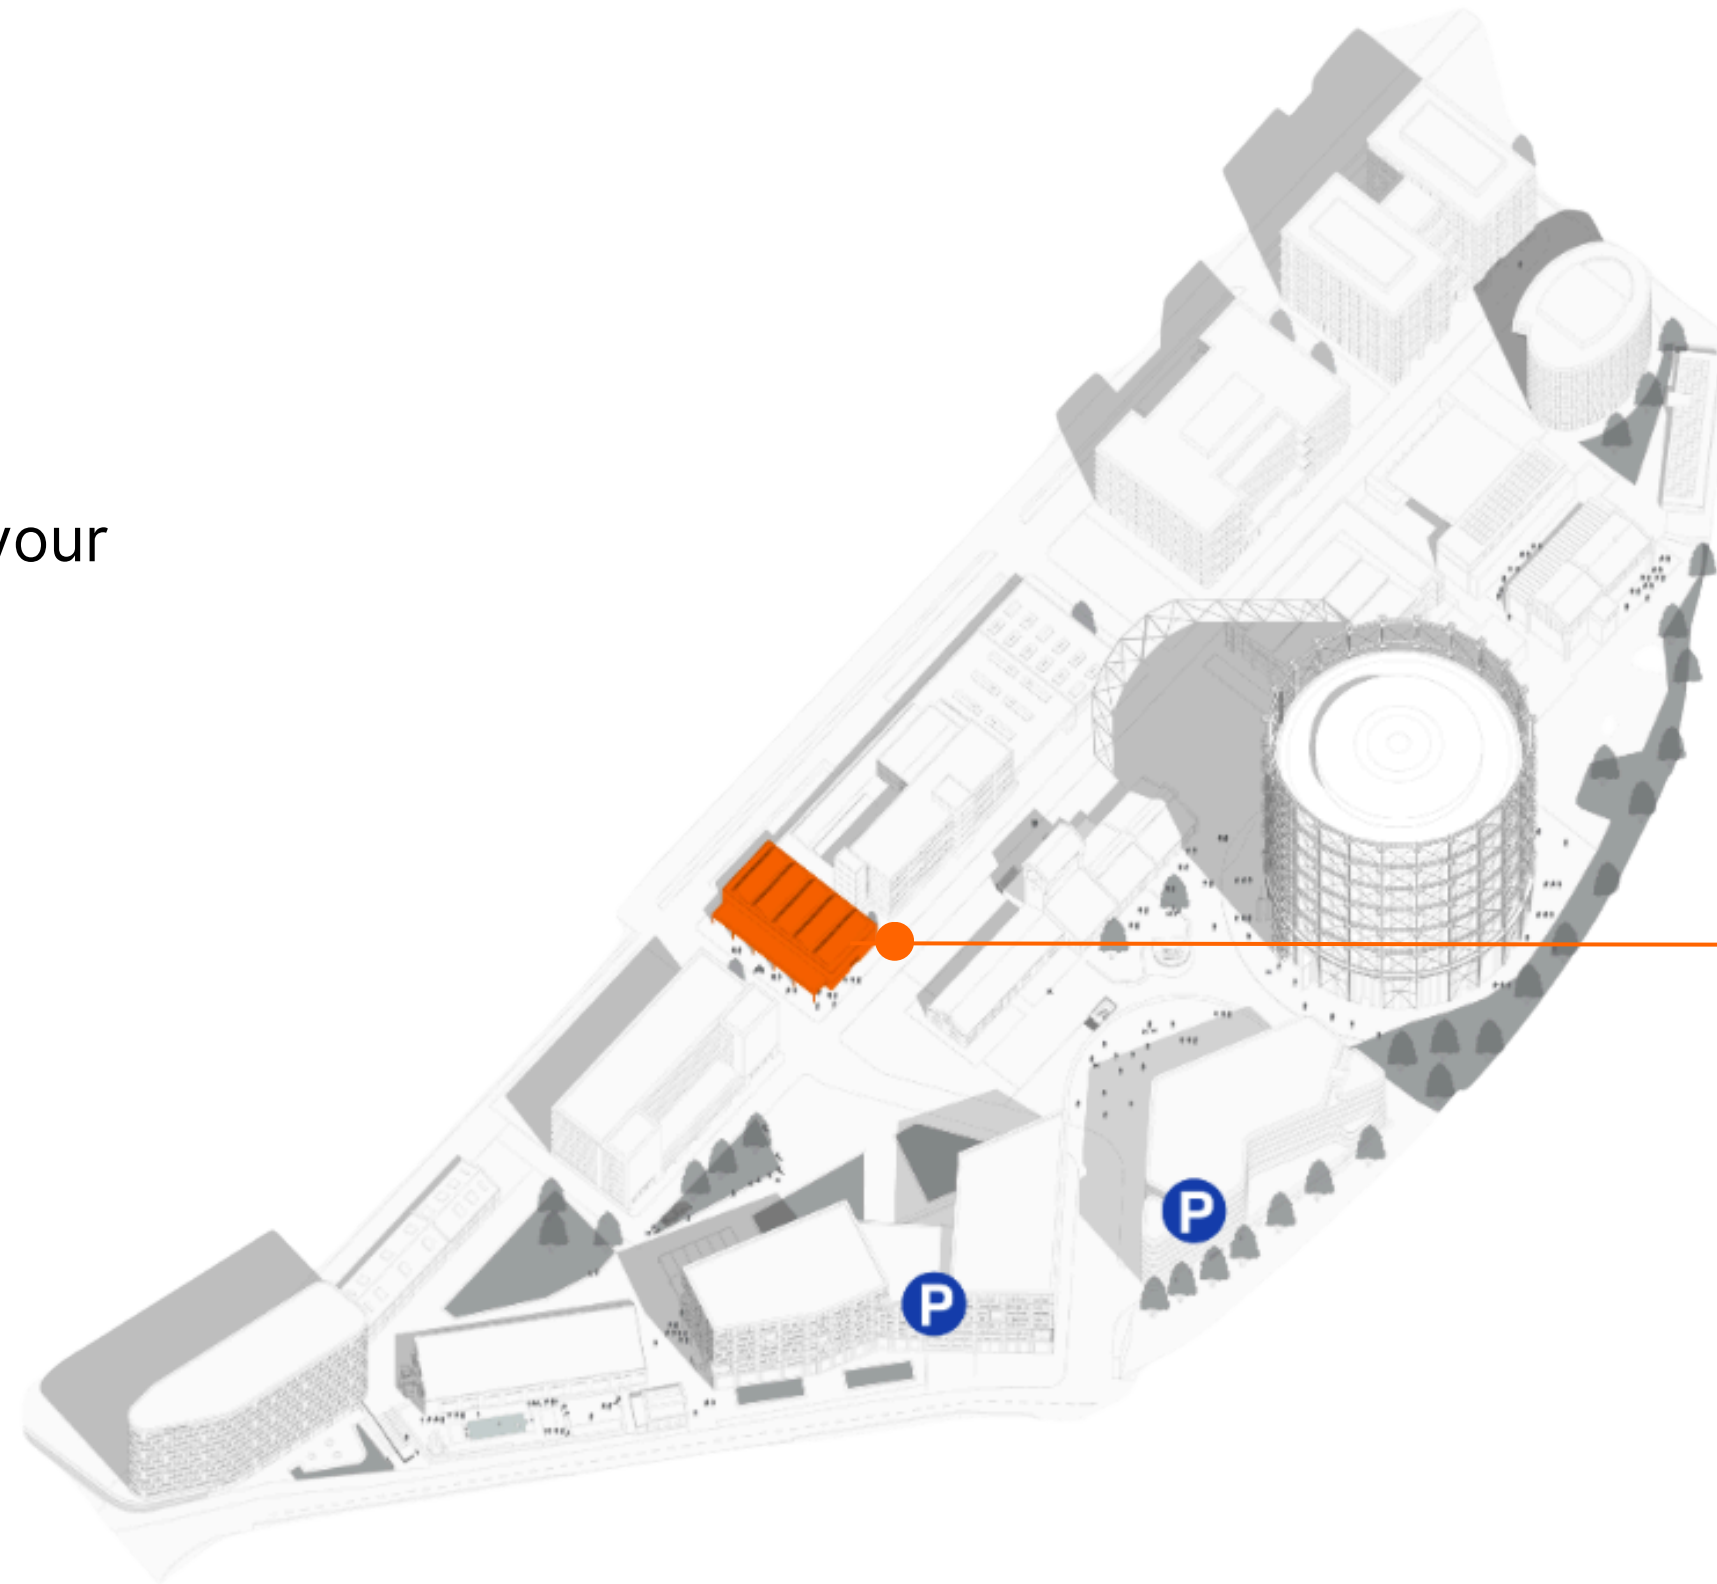

 berlin@euref-event.de

 +49 30 264 767-869

 www.euref-event.de/en

Photocredits:
Ricarda Spiegel, Cisco; Tim Keweritsch, FAIRCON

WERKSTATT