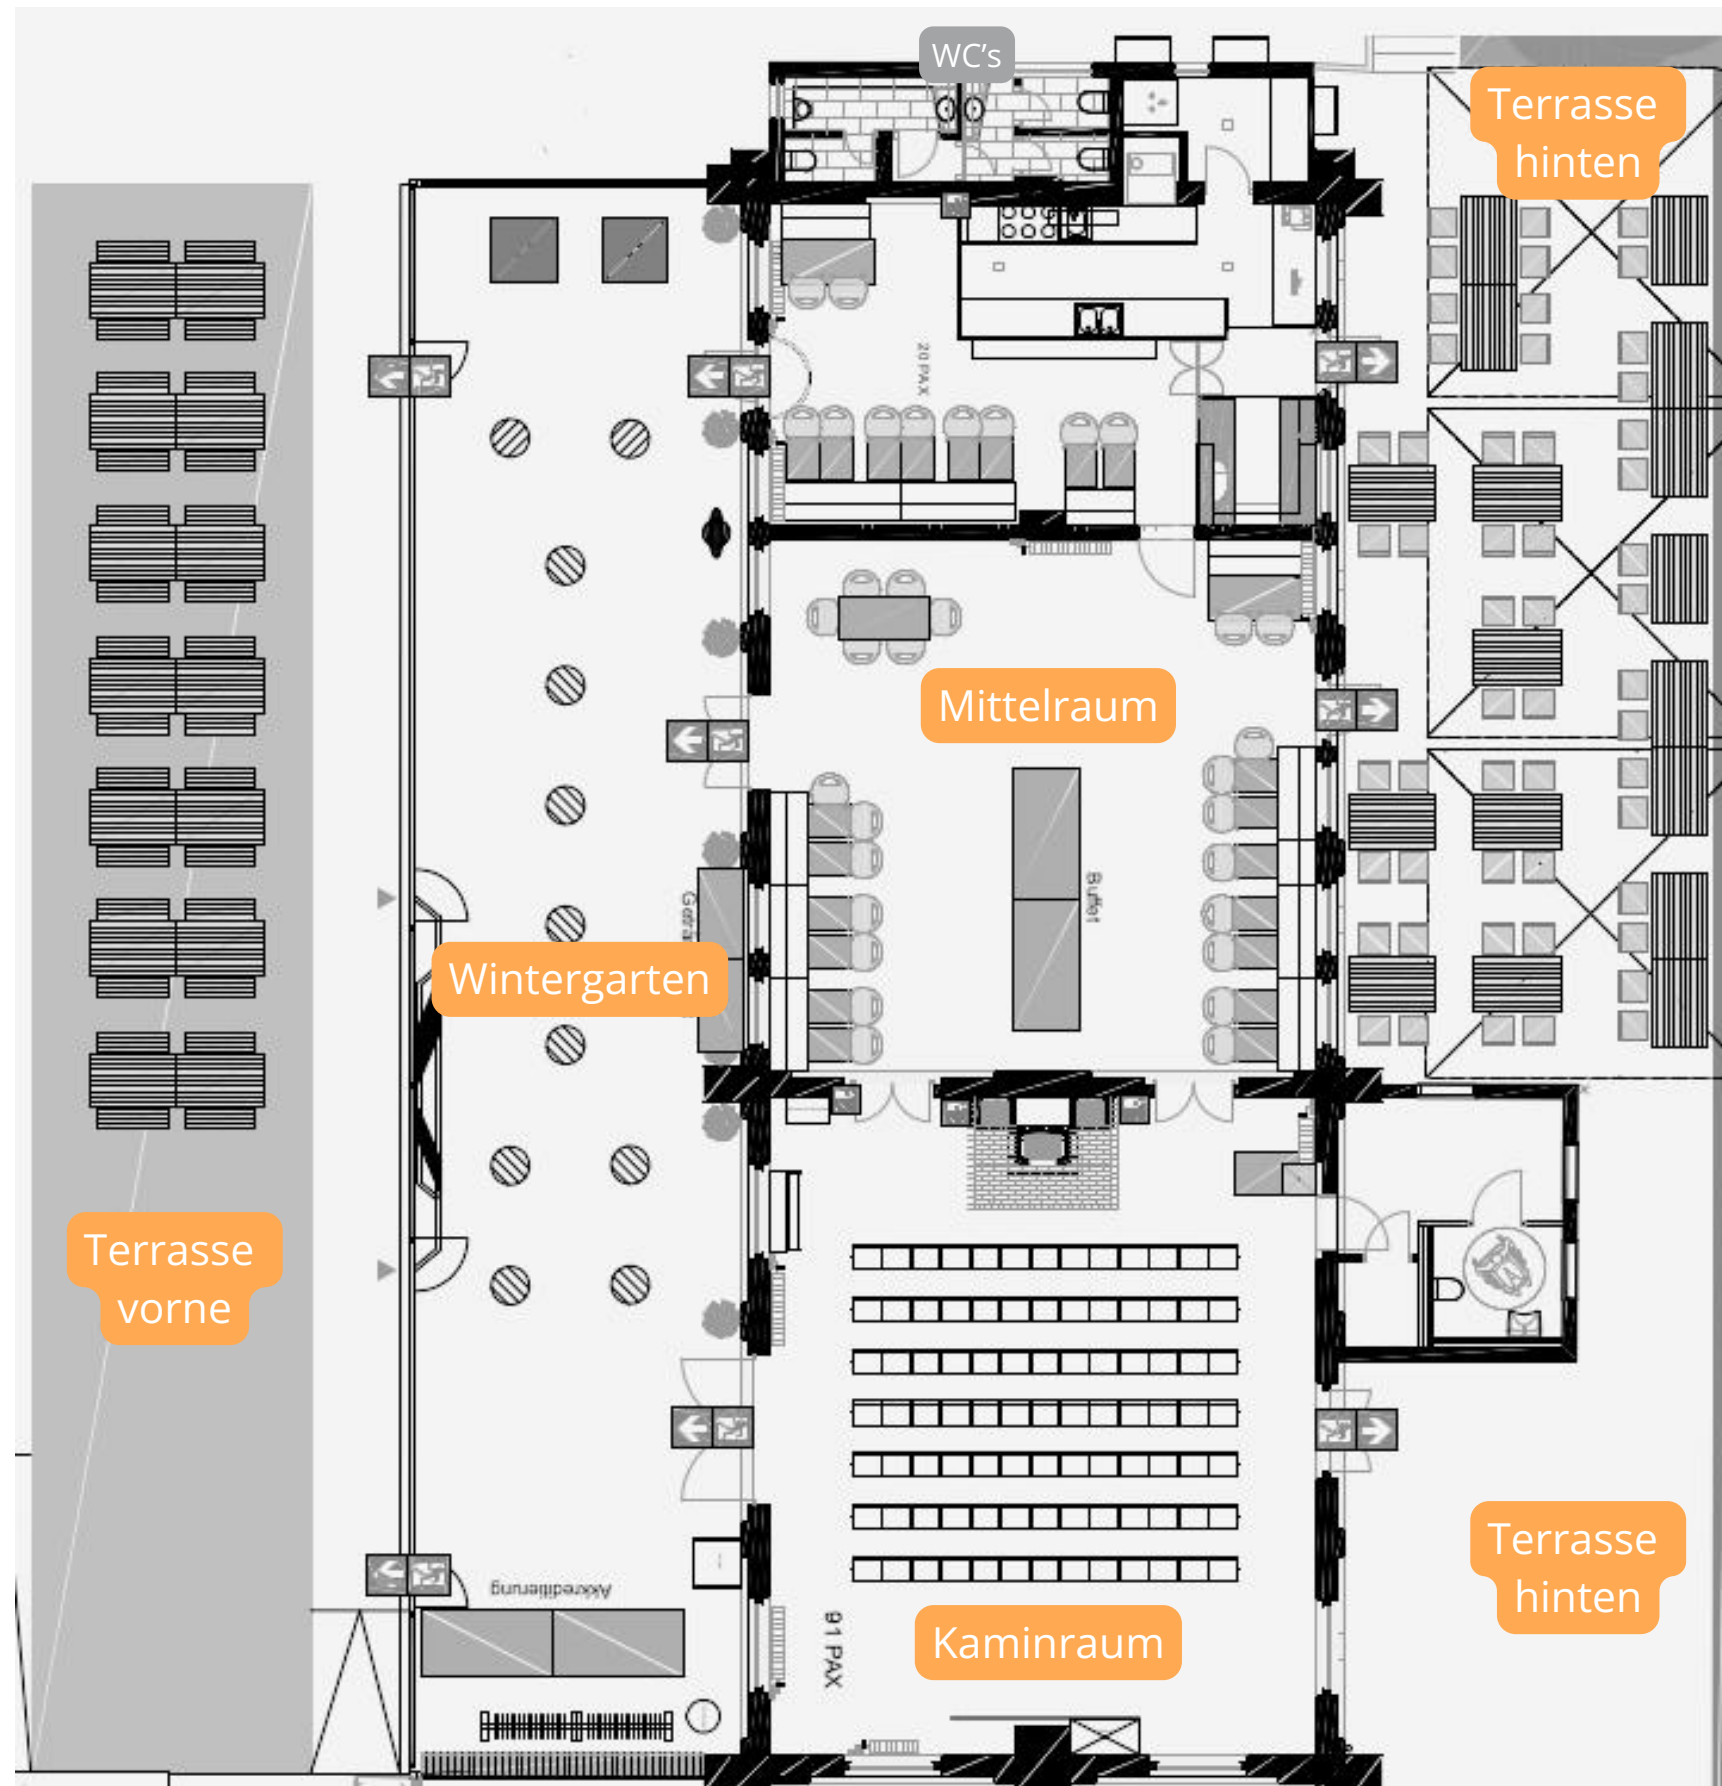

GRUNDRISS SCHMIEDE

MITTELRAUM	95 m ²
KAMINRAUM	120 m ²
WINTERGARTEN	174 m ²
TERRASSE (VORNE)	150 m ²
TERRASSE (HINTEN)	190 m ²

MITTELRAUM

95 m²
Flexibler Raum für kreative Workshops und Seminare, mit Zugang zu beiden Terrassen

KAMINRAUM

120 m²

Ein einladender Raum mit italienischem, gemütlichem Flair, ideal für entspannte Besprechungen und kleinere Events in behaglicher Atmosphäre

A modern winter garden with a glass roof, brick walls, and outdoor seating. The space is bright and airy, with large windows and a high ceiling. People are sitting at tables, and there are plants and a red wall in the background.

WINTERGARTEN

174 m²

Lichtdurchfluteter Raum für Veranstaltungen und Feiern, ideal für den ganzjährigen Einsatz und bietet eine gemütliche, entspannte Atmosphäre.

TERRASSE (VORNE)

150 m²

Die vordere Terrasse bietet auf einem stilvollen Holzpodest den perfekten Rahmen für Outdoor-Events mit historischem Flair

TERRASSE (HINTEN)

190 m²

Großzügiger Außenbereich, perfekt für Networking-Events und Pausen im Freien mit Blick ins Grüne und auf den Gasometer