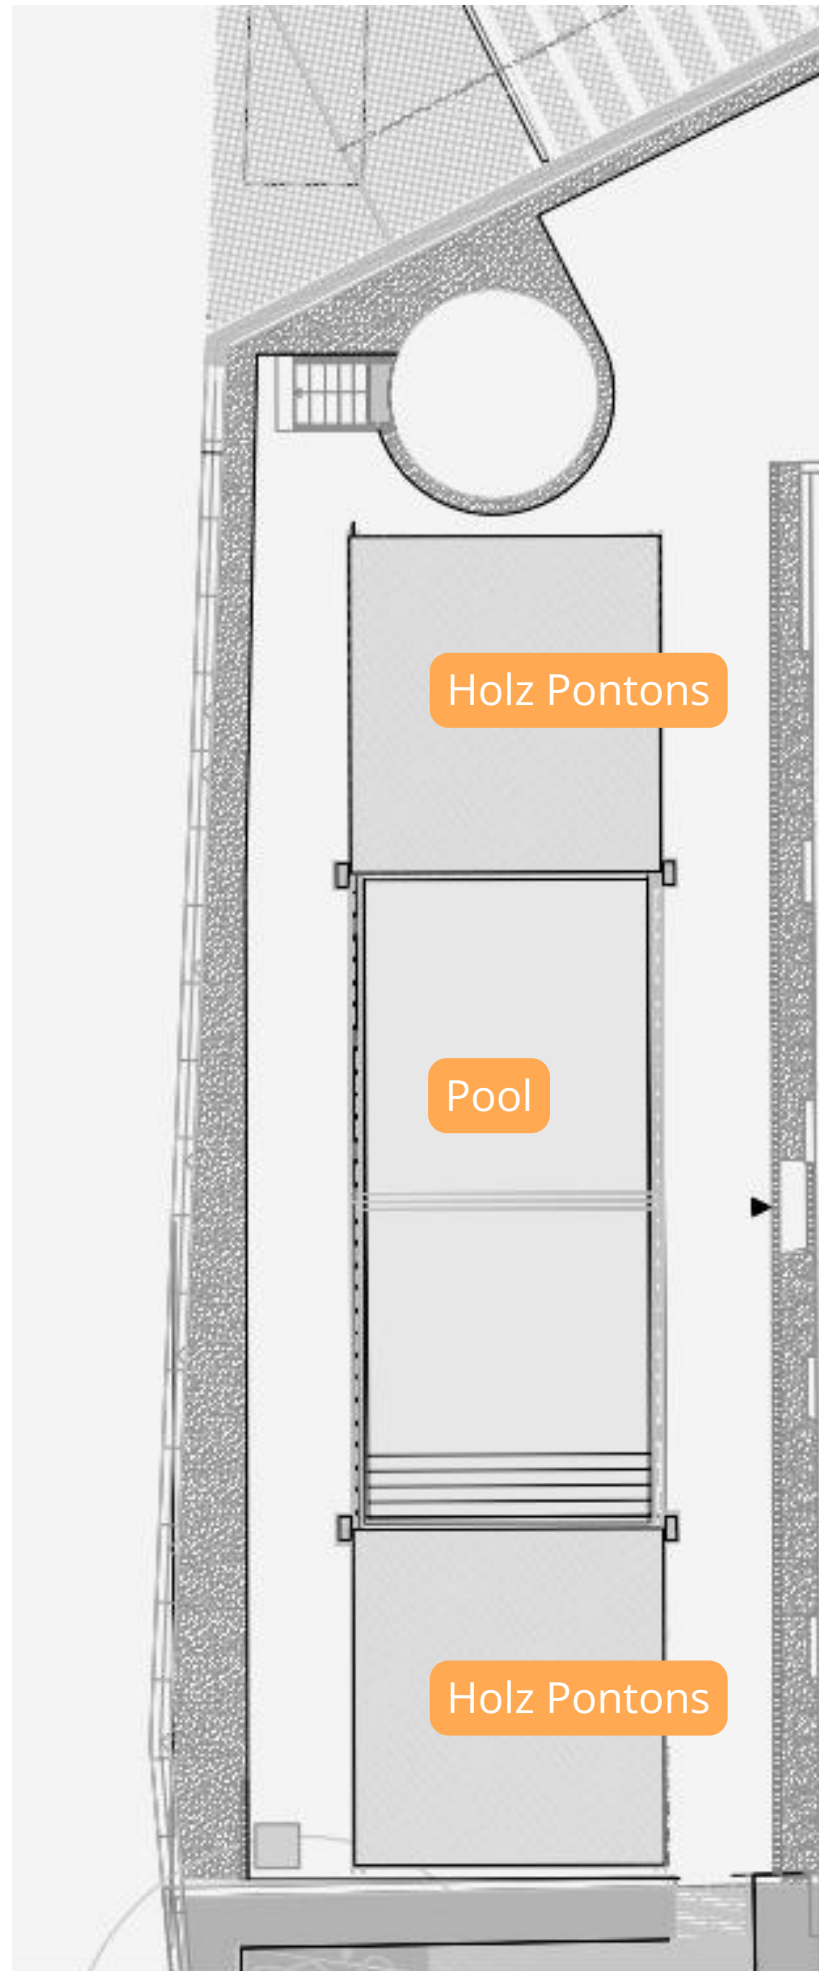

# EUREF POOL

250  m<sup>2</sup>

150 

# EUREF POOL

---

URBAN, INNOVATIV,  
EXKLUSIV

- Eine unerwartete Oase mitten auf dem EUREF-Campus Berlin
- Begehbare Holzdeck (zur Abdeckung des Pools), z.B. inszenierbar als Barfläche
- Perfekter Rahmen für urbane Sommerpartys, Teamevents oder entspannte Empfänge mit Cocktails und BBQ
- Direkter Zugang zur Werkstatt 26, Reglerhaus, the CORD
- Separater Zugang von der Torgauer Straße möglich

# GRUNDRISS EUREF-POOL

---

FLÄCHE  
POOL OFFEN 250 m<sup>2</sup>

FLÄCHE  
POOL  
GESCHLOSSEN 335 m<sup>2</sup>